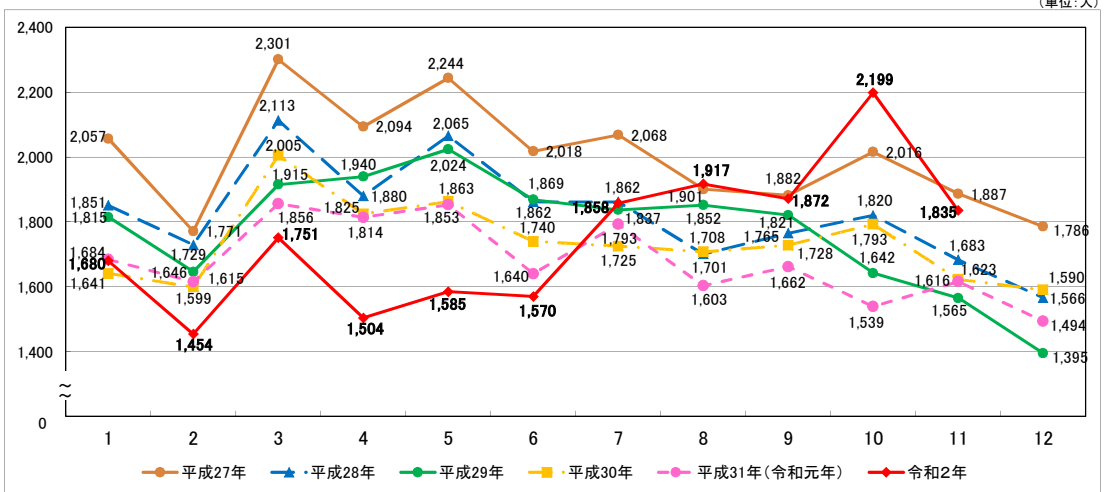

警察庁の自殺統計に基づく自殺者数の推移等

- 令和2年11月の自殺者数(1,835人:暫定値)は、対前年同月比219人(約13.6%)増。
- 令和2年1-11月の累計自殺者数(19,225人:暫定値)は、対前年比550人(約2.9%)増。

月別自殺者数の推移(総数)

(単位:人)

	1月	2月	3月	4月	5月	6月	7月	8月	9月	10月	11月	12月	合計
令和2年(暫定値)	1,680	1,454	1,751	1,504	1,585	1,570	1,858	1,917	1,872	2,199	1,835		19,225
累計	—	3,134	4,885	6,389	7,974	9,544	11,402	13,319	15,191	17,390	19,225		—
平成31年(令和元年)(確定値)	1,684	1,615	1,856	1,814	1,853	1,640	1,793	1,603	1,662	1,539	1,616	1,494	20,169
累計	—	3,299	5,155	6,969	8,822	10,462	12,255	13,858	15,520	17,059	18,675	20,169	—
平成30年(確定値)	1,641	1,599	2,005	1,825	1,863	1,740	1,725	1,708	1,728	1,793	1,623	1,590	20,840
累計	—	3,240	5,245	7,070	8,933	10,673	12,398	14,106	15,834	17,627	19,250	20,840	—
平成29年(確定値)	1,815	1,646	1,915	1,940	2,024	1,869	1,837	1,852	1,821	1,642	1,565	1,395	21,321
累計	—	3,461	5,376	7,316	9,340	11,209	13,046	14,898	16,719	18,361	19,926	21,321	—
平成28年(確定値)	1,851	1,729	2,113	1,880	2,065	1,862	1,862	1,701	1,765	1,820	1,683	1,566	21,897
累計	—	3,580	5,693	7,573	9,638	11,500	13,362	15,063	16,828	18,648	20,331	21,897	—
平成27年(確定値)	2,057	1,771	2,301	2,094	2,244	2,018	2,068	1,901	1,882	2,016	1,887	1,786	24,025
累計	—	3,828	6,129	8,223	10,467	12,485	14,553	16,454	18,336	20,352	22,239	24,025	—
平成26年(確定値)	2,079	1,878	2,317	2,229	2,262	2,068	2,024	2,188	2,257	2,233	2,096	1,796	25,427
累計	—	3,957	6,274	8,503	10,765	12,833	14,857	17,045	19,302	21,535	23,631	25,427	—
平成25年(確定値)	2,453	2,156	2,486	2,383	2,542	2,318	2,293	2,197	2,245	2,164	2,045	2,001	27,283
累計	—	4,609	7,095	9,478	12,020	14,338	16,631	18,828	21,073	23,237	25,282	27,283	—
平成24年(確定値)	2,268	2,163	2,588	2,437	2,525	2,313	2,413	2,242	2,314	2,426	2,140	2,029	27,858
累計	—	4,431	7,019	9,456	11,981	14,294	16,707	18,949	21,263	23,689	25,829	27,858	—
平成23年(確定値)	2,287	2,151	2,464	2,711	3,375	3,037	2,813	2,612	2,446	2,402	2,256	2,097	30,651
累計	—	4,438	6,902	9,613	12,988	16,025	18,838	21,450	23,896	26,298	28,554	30,651	—
対前年増減数(月別)(2-元)	—	△4	△161	△105	△310	△268	△70	65	314	210	660	219	—
対前年増減数(累計)(2-元)	—	—	△165	△270	△580	△848	△918	△853	△539	△329	331	550	—
対前年増減率(月別)(2/元)	—	-0.2%	-10.0%	-5.7%	-17.1%	-14.5%	-4.3%	3.6%	19.6%	12.6%	42.9%	13.6%	—
対前年増減率(累計)(2/元)	—	—	-5.0%	-5.2%	-8.3%	-9.6%	-8.8%	-7.0%	-3.9%	-2.1%	1.9%	2.9%	—

資料:月別の自殺者数について(令和2年11月末の暫定値)【令和2年11月警察庁公表分(令和2年12月16日集計)】

月別自殺者数の推移(男女別)